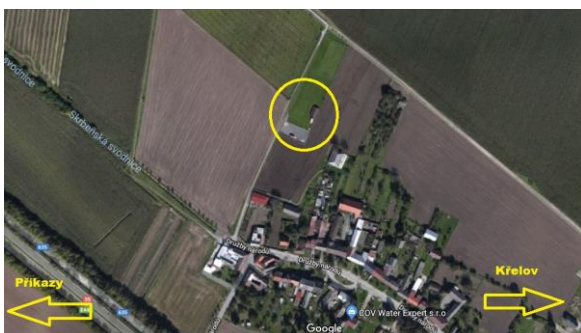

ČESKOMORAVSKÁ MYSLIVECKÁ JEDNOTA, z. s.
Okresní myslivecký spolek Olomouc

pořádá ve spolupráci s MS Křelov

ZKOUŠKY VLOH OHAŘŮ A
OSTATNÍCH PLEMEN

v sobotu 11. května 2019

v honitbě Křelov

49°37'32.6"N 17°10'35.2"E
49.625733, 17.176456