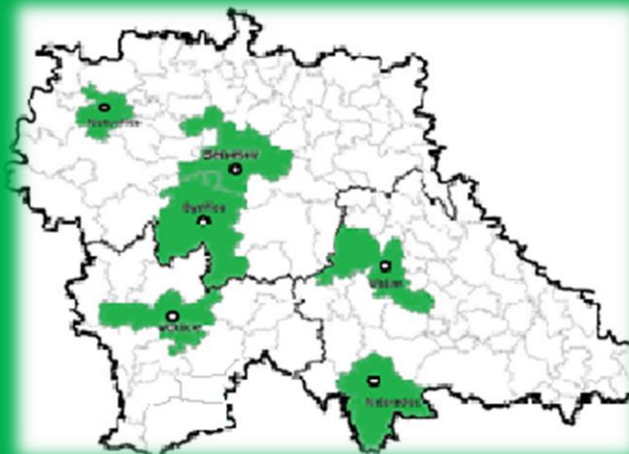

NABÍDKA KROUŽKŮ PRO MLADÉ MYSLIVCE NA BENEŠOVSKU

NETVOŘICE

Josef Jirásek
Tel.: 606 921 188

VLAŠIM

Iva Holadová
Tel.: 608 664 014

BENEŠOV

Lenka Stejskalová
Tel.: 739 015 589

BYSTRČICE