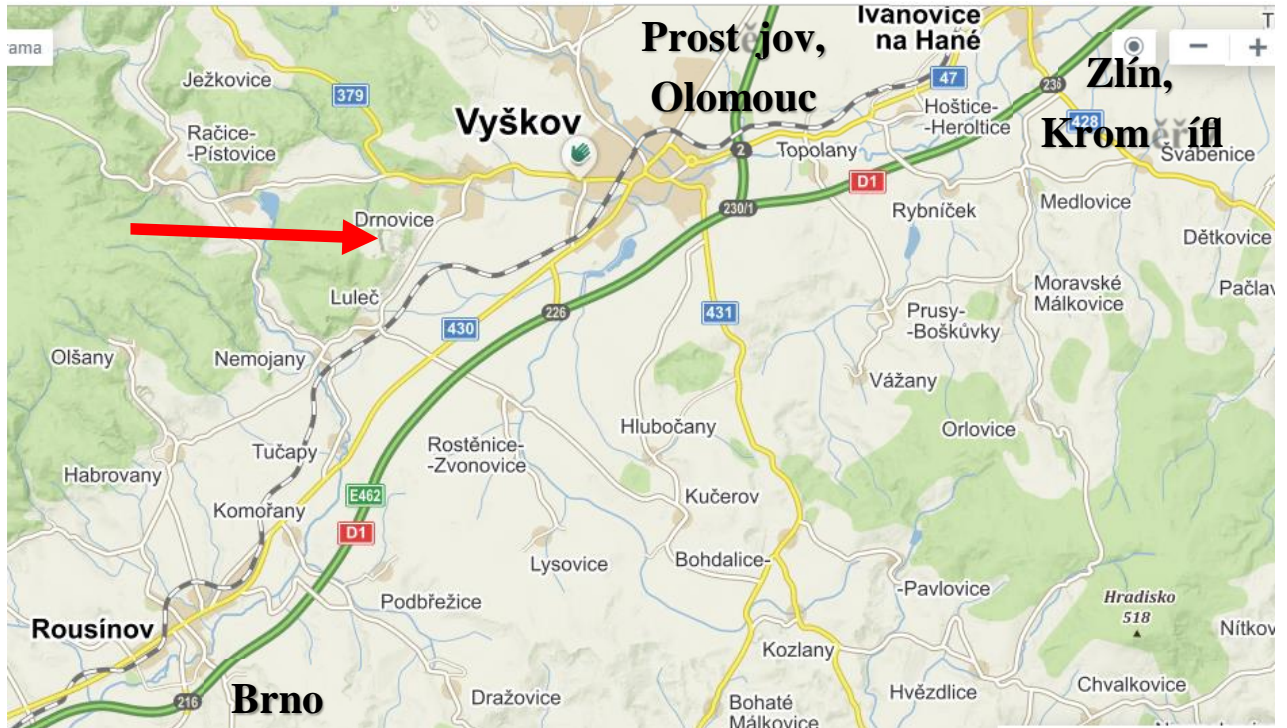

Zahájení: 8:30 hod

GPS: 49°16'07.6"N 16°56'18.1"E