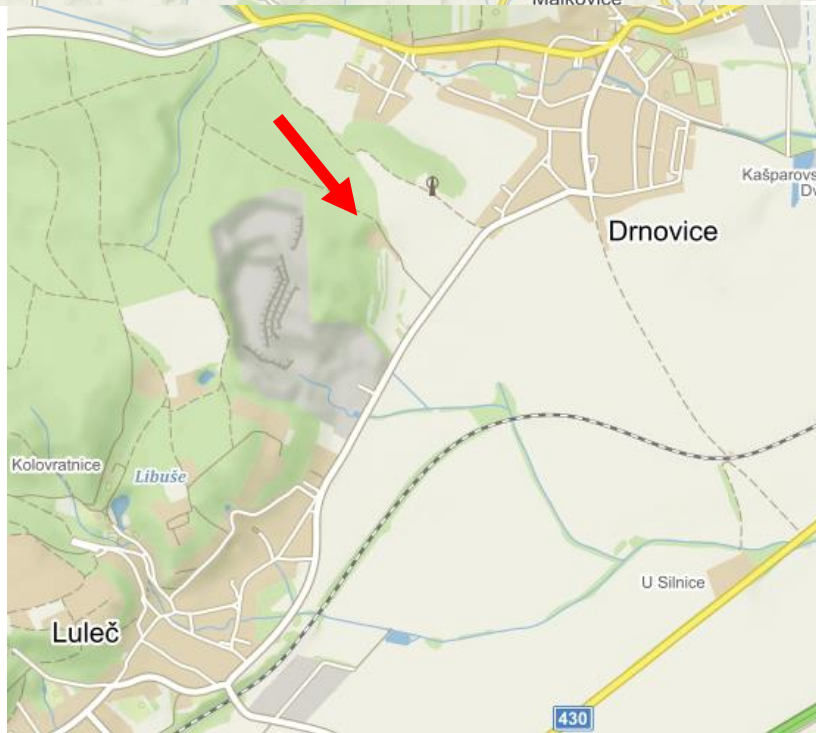

Zahájení: 8:30 hod

GPS: 49°16'07.6"N 16°56'18.1"E