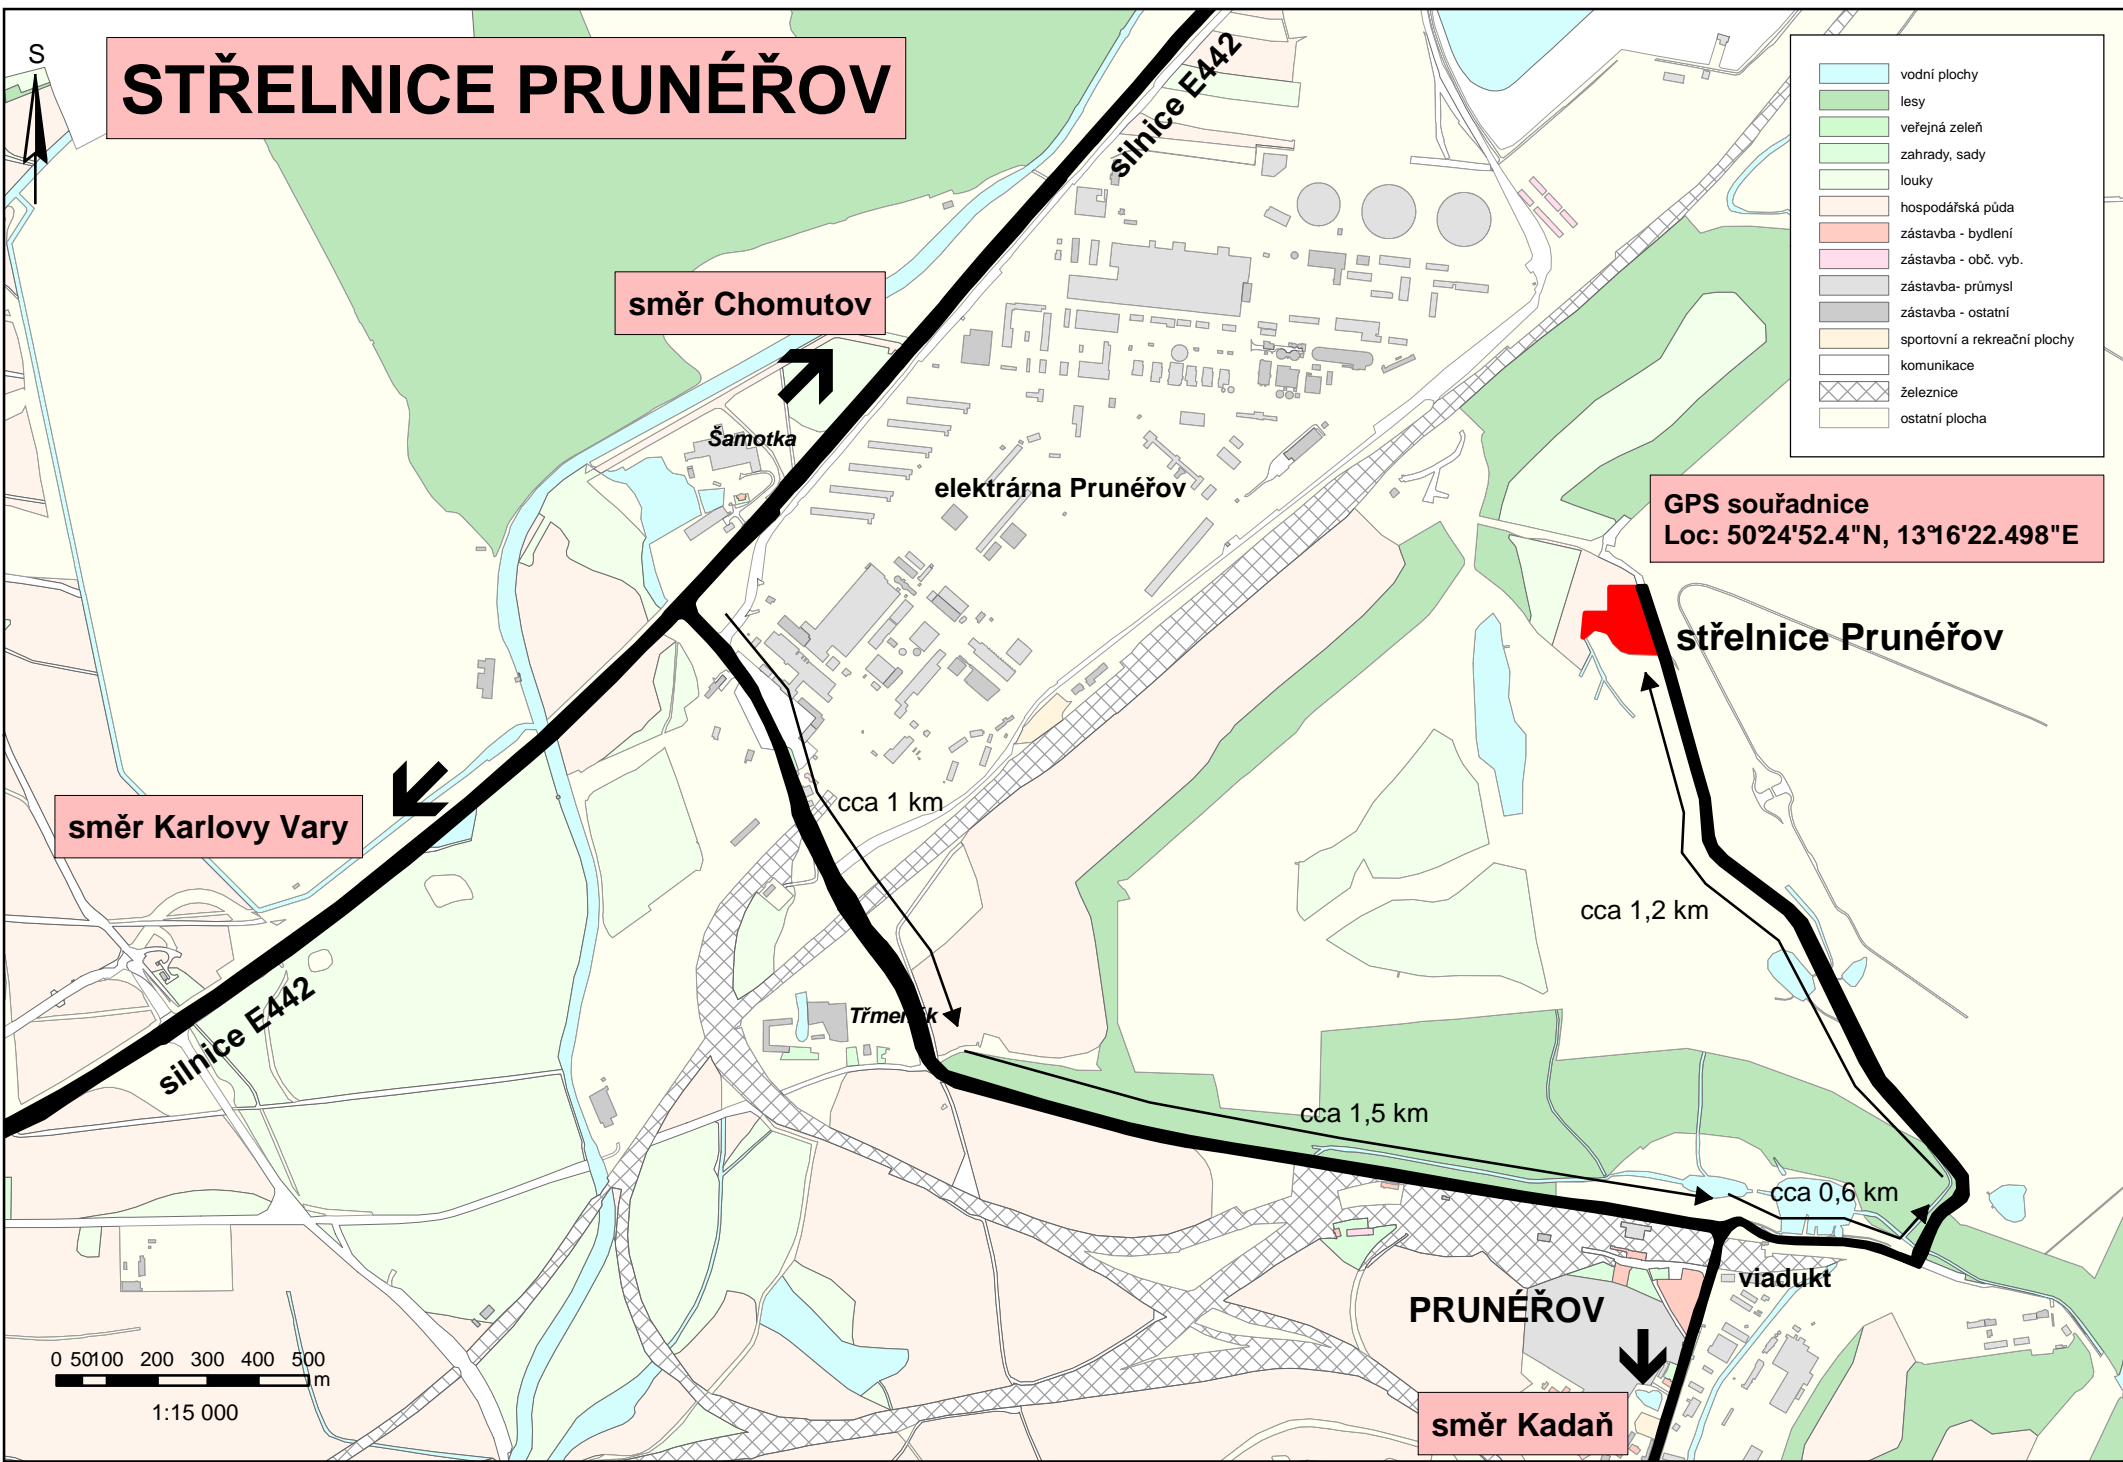

# STŘELNICE PRUNĚŘOV

směr Chomutov

směr Karlovy Vary

GPS souřadnice  
Loc: 50°24'52.4"N, 13°16'22.498"E

střelnice Prunéřov

elektrárna Prunéřov

PRUNĚŘOV

směr Kadaň